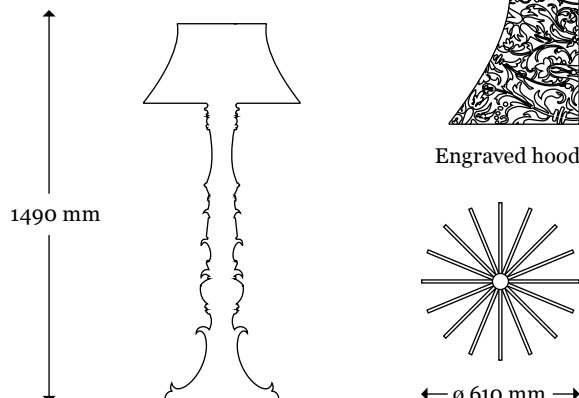

Josephine / floor lamp

Made from 16 transparent contours illuminated by a dimmable fluorescent bulb, this floor lamp provides a modern reincarnation of the traditional ambient lamp. Through the use of special materials and accurate CNC milling techniques, not only the hood section, but the whole body of this fixture emits a magic light. Together with table lamp “Marie-Louise” and chandeliers “Therese” and “Therese XL” this sophisticated design is part of a series of unique lighting fixtures, which are guaranteed eye catchers in any interior.

Technical information

Material: acrylic, polycarbonate.
Bulb type: 35 watt T5, dimmable.
Optional: colour filters
Design: Sander Mulder.

Josephine / vloerlamp

Gemaakt van 16 transparante contouren en verlicht door een dimbare fluorescente lichtbron, doet deze vloerlamp tijden van weleer herleven. Door het gebruik van speciale materialen en precieze CNC freestechnieken straalt niet alleen de kap maar het gehele armatuur een magisch licht uit. Samen met tafellamp “Marie-Louise” en kroonluchters “Therese” en “Therese XL” vormt dit gesofisticeerde ontwerp een serie van unieke verlichtingsarmaturen, welke gegarandeerde eye catchers vormen in ieder interieur.

Technische informatie

Materiaal: acrylaat, polycarbonaat.
Lamp type: 35 watt T5, dimbaar.
Optie: kleurfilters
Ontwerp: Sander Mulder.

Specifications are subject to change without prior notice.

Colours (by means of colour filters)