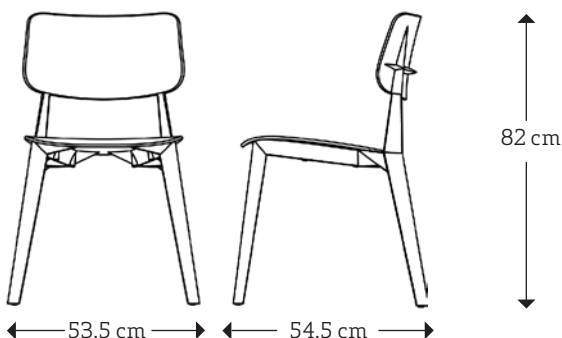

TECHNISCHE INFORMATIE

Materiaal: Polypropyleen, glasvezel.
 Ontwerp: 2016 Sander Mulder.
 Opties: Holes en bekleding.
 Eigenschappen: UV bestendig, tot 4 stuks stapelbaar.
 Gemaakt door: TOOU.
 Verpakking: 76 x 59 x 105 cm; 5,5 kg (per item).

TECHNICAL INFORMATION

Material: Polypropylene, fiberglass.
 Design: 2016 Sander Mulder.
 Options: Holes and Upholstered.
 Properties: UV resistant, stackable up to 4 pieces.
 Made by: TOOU.
 Packaging: 76 x 59 x 105 cm; 5,5 kg (per item).