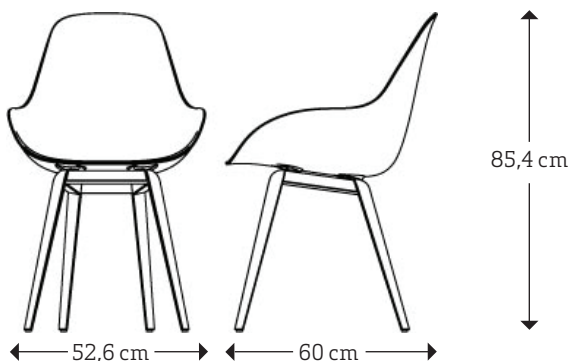

## SLICE DIMPLE / STOEL

Stevig genoeg op de tand des tijds te doorstaan en luxe genoeg om de moderne eetkamerstoel van uw keuze te zijn. Houten inserts die in een handomdraai zonder gereedschap gewisseld kunnen worden. Zijn prachtige en lichte elegante poten complimenteren de soepele dunne lijnen van de Dimple schaal. Het Dimple stoelkuip ontwerp werd geïnspireerd door een eclectische mix van vintage lichtmetalen race auto'stoelen en golfbal patronen. Naast het brengen van een steeds veranderende esthetiek, is het gatenpatroon ook functioneel. Het is voorzien van een optimale ergonomie en voor binnen- en buitengebruik, het hele jaar door.

### TECHNISCHE INFORMATIE

Materiaal: zwart of wit gepoedercoat staal, polypropyleen.  
 Optioneel: Dimple of Dimple Closed versie in naturel essenhout of gebeitst walnoot of zwarte inserts.  
 Ontwerp Dimple: 2013 Sander Mulder.  
 Ontwerp Slice: 2011 Sander Mulder.  
 Gemaakt door: Kubikoff Italy.  
 Verpakking: 75 x 77 x 57 cm; 8 kg ( per stuk ).

### TECHNICAL INFORMATION

Material: black or white powder coated steel, polypropylene.  
 Optional: Dimple or Dimple Closed shell, natural ashwood, stained walnut or black inserts.  
 Design Dimple: 2013 Sander Mulder.  
 Design Slice: 2011 Sander Mulder.  
 Made by: Kubikoff Italy.  
 Packaging: 75 x 77 x 57 cm; 8 kg ( per item ).